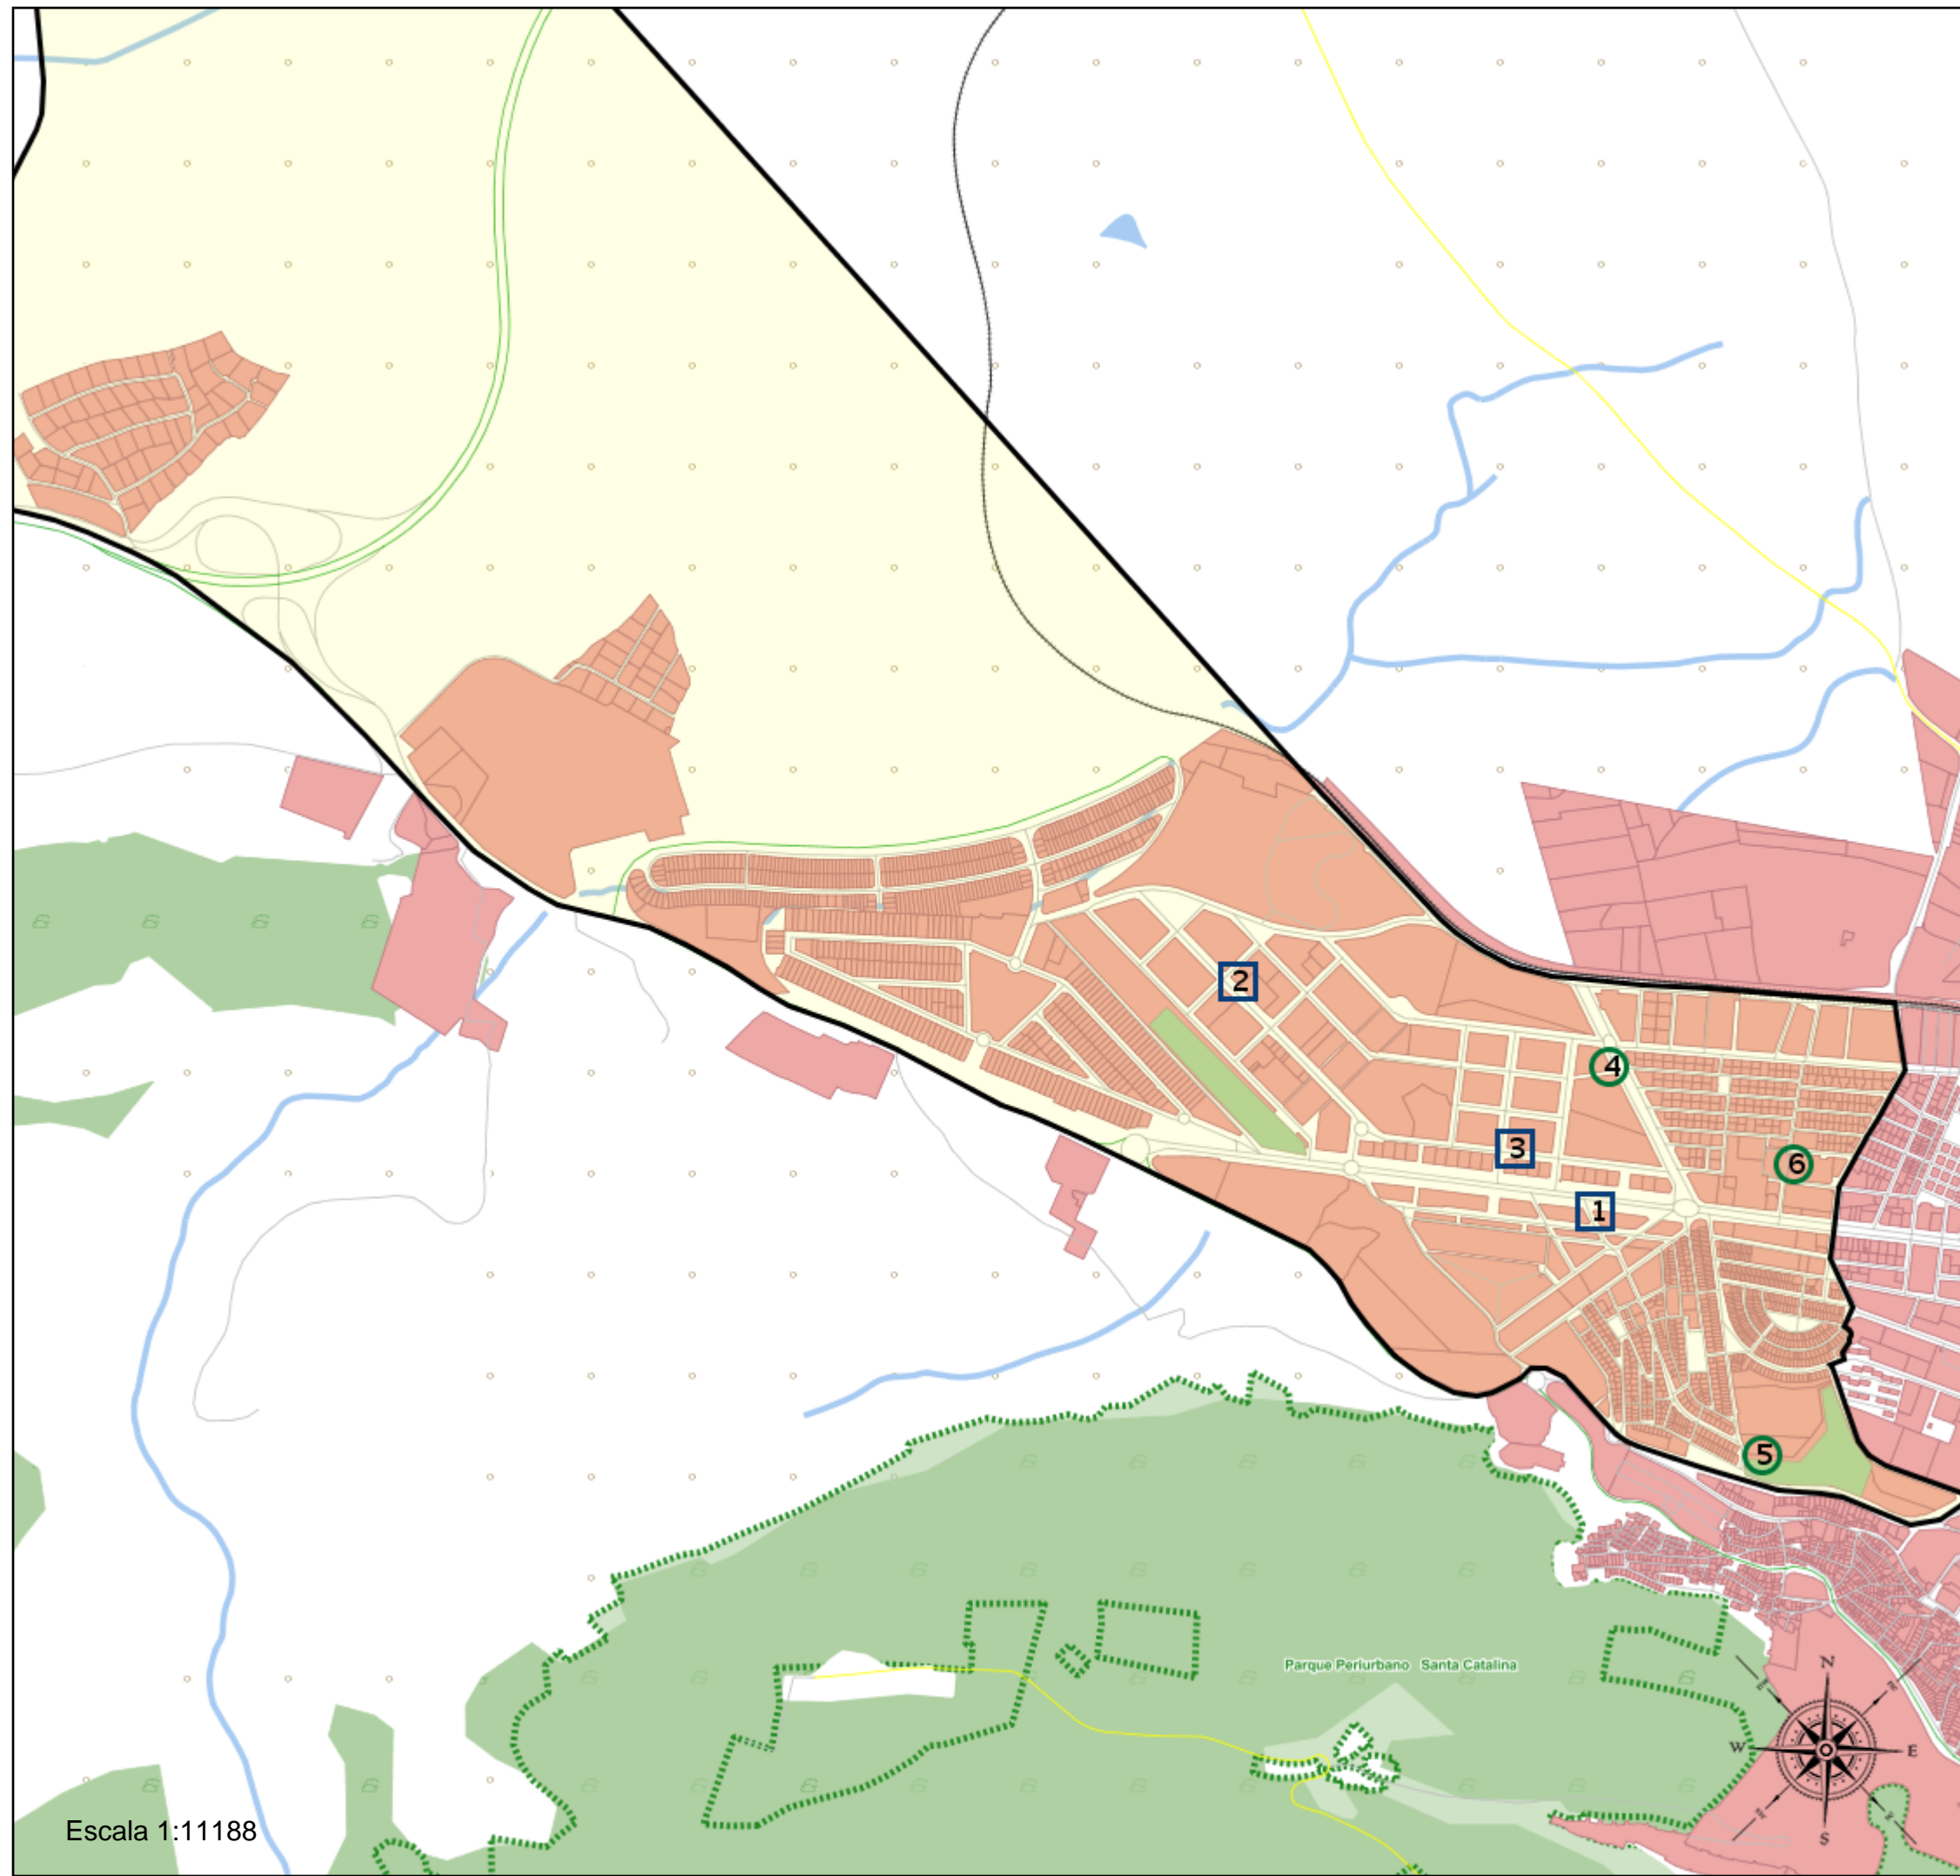

# Área de influencia escolar Jaén

Jaén\_IPC\_02  
Jaén\_IPC\_02 (Primer Ciclo Infantil)

- (1) 23006236 - C.E.I. Europa
- (2) 23006388 - C.E.I. Pecosete
- (3) 23007587 - C.E.I. Enanitos
- (4) 23008051 - E.I. Las Fuentezuelas
- (5) 23008178 - E.I. El Olivo
- (6) 23008245 - E.I. Los Remedios

# Área de influencia escolar Jaén

- Jaén\_IPC\_02  
Jaén\_IPC\_02 (Primer Ciclo Infantil)
- (1) 23006236 - C.E.I. Europa
  - (2) 23006388 - C.E.I. Pecosete
  - (3) 23007587 - C.E.I. Enanitos
  - (4) 23008051 - E.I. Las Fuentezuelas
  - (5) 23008178 - E.I. El Olivo
  - (6) 23008245 - E.I. Los Remedios