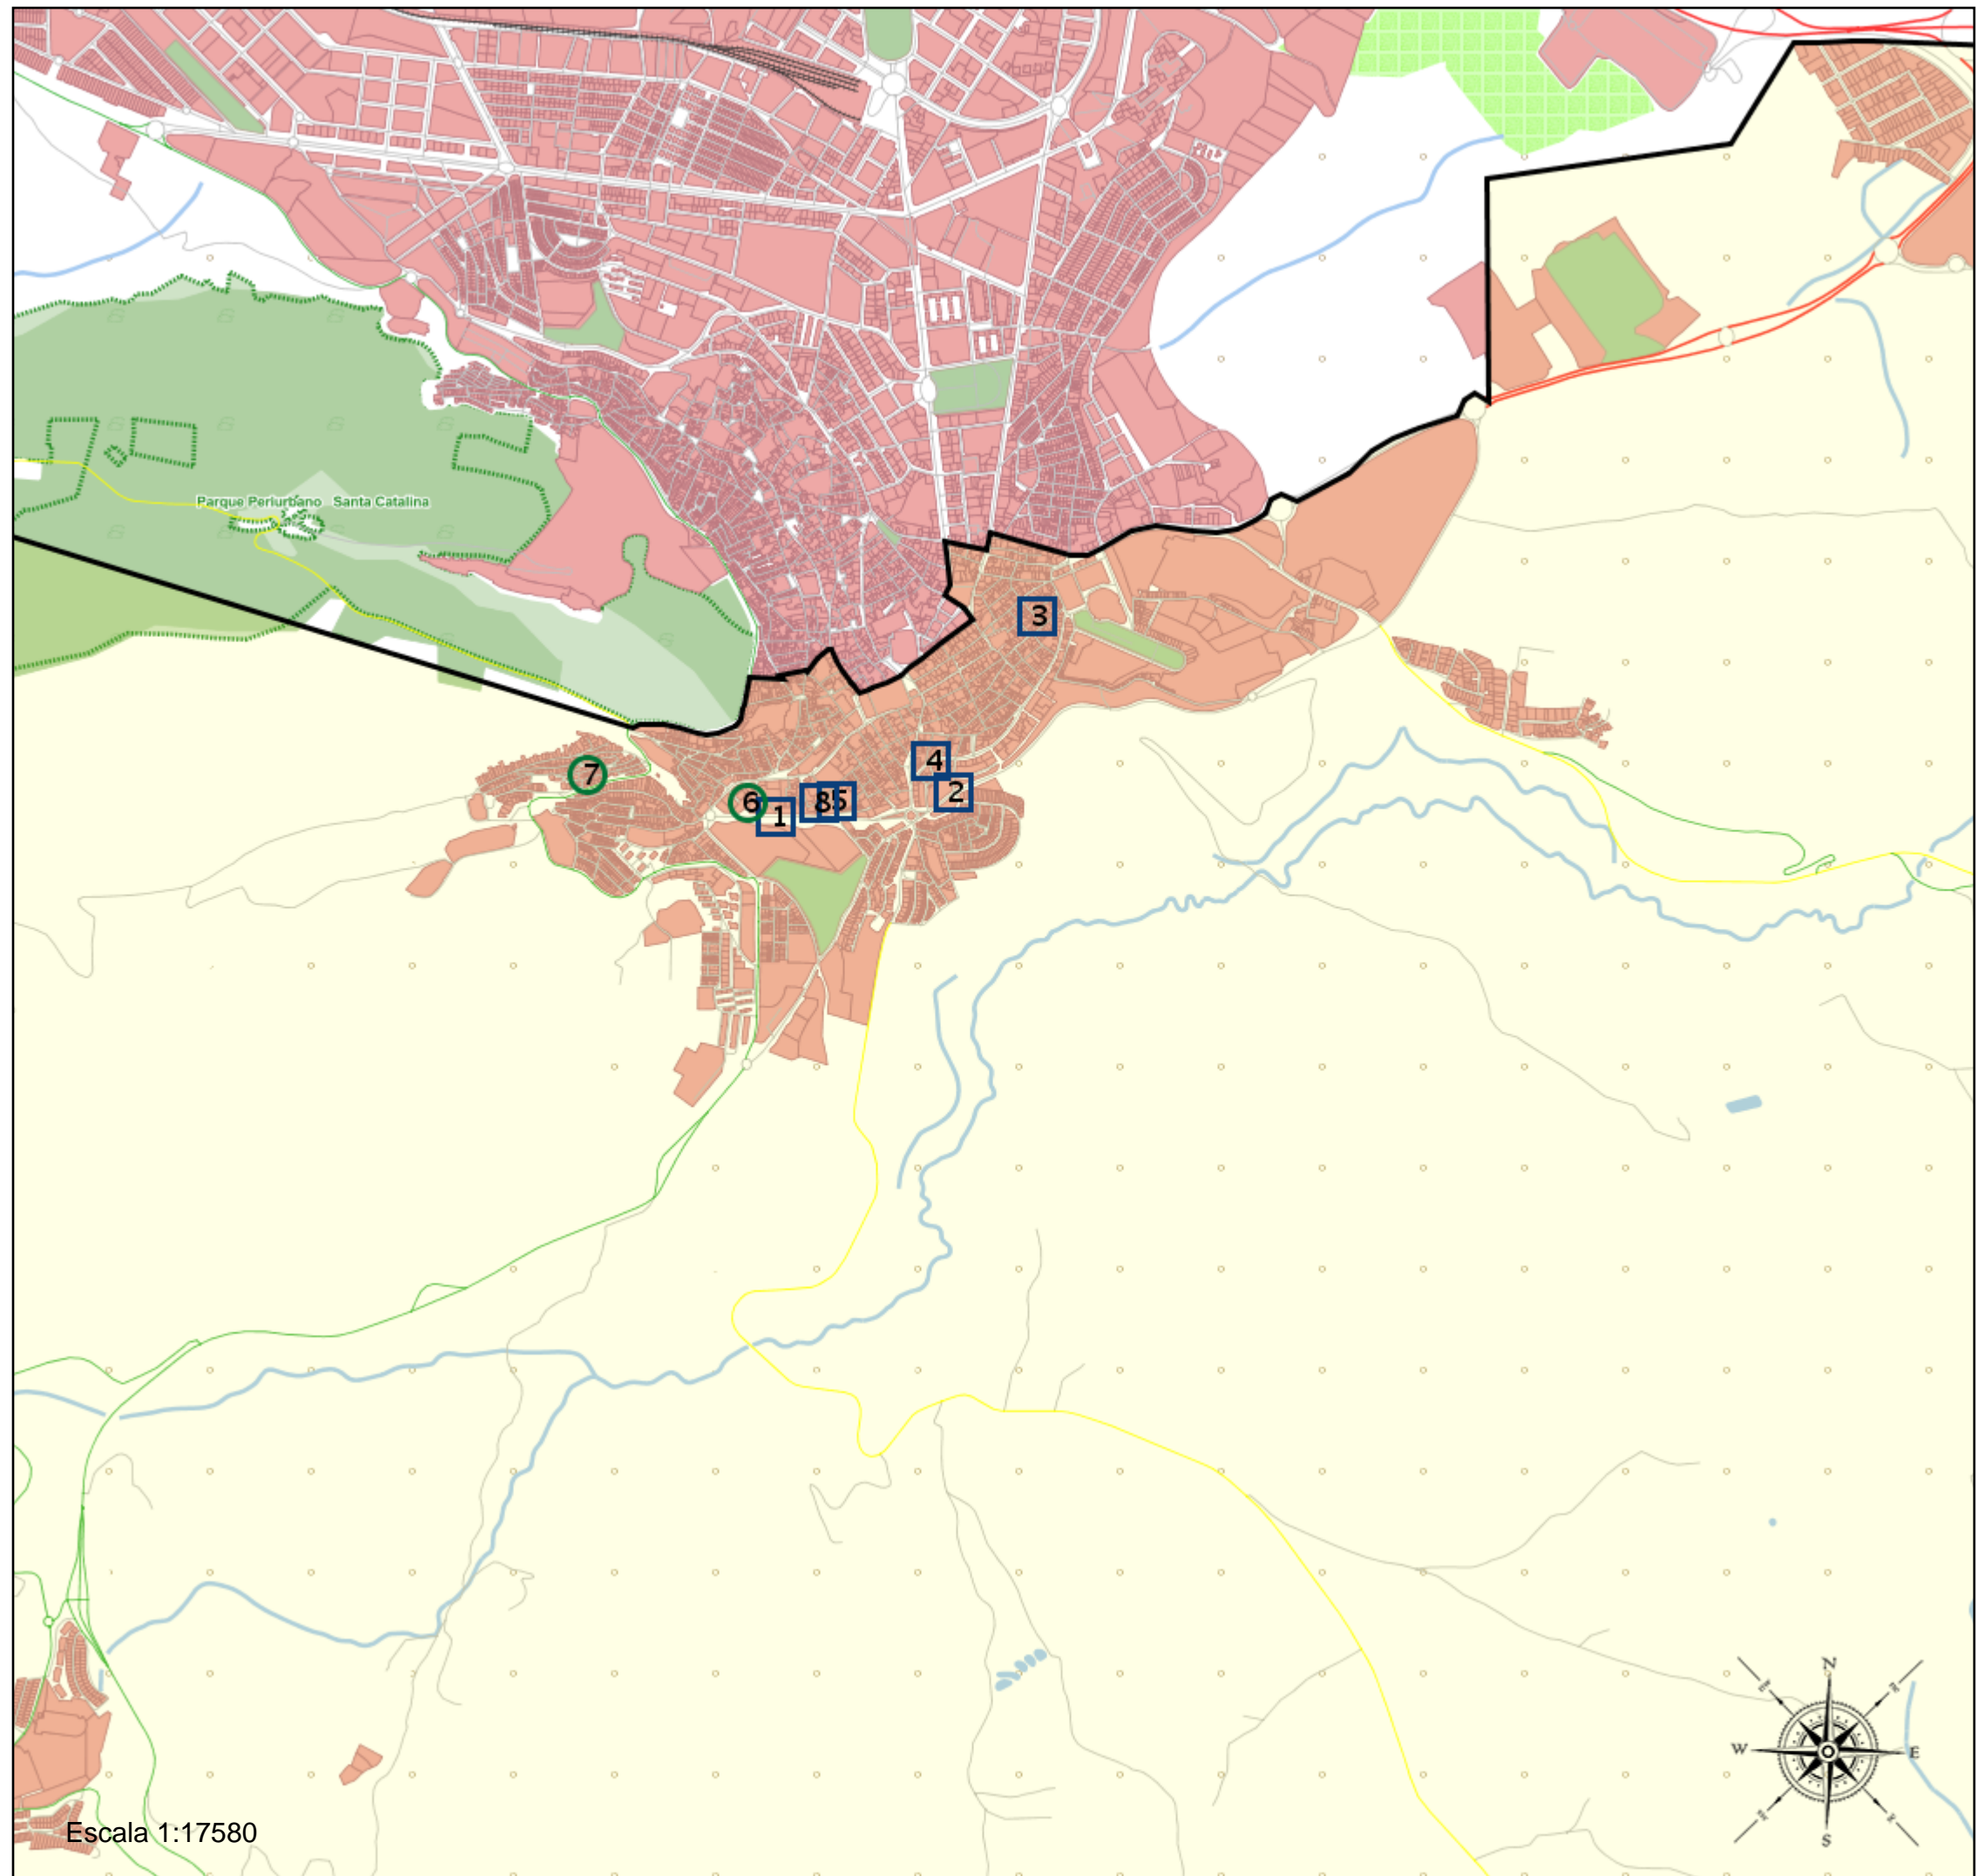

# Área de influencia escolar Jaén

- Jaén\_IPC\_03  
Jaén\_IPC\_03 (Primer Ciclo Infantil)
- (1) 23006169 - C.E.I. Los Escuderos
  - (2) 23006224 - C.E.I. Primeros Pasos
  - (3) 23007575 - C.E.I. Colorines
  - (4) 23007991 - C.E.I. Kanguros
  - (5) 23008038 - C.E.I. Mi casita con jardín
  - (6) 23008543 - E.I. Cervantes
  - (7) 23008853 - E.I. Pedro Expósito
  - (8) 23008920 - C.E.I. Mi casita con jardín II

**Leyenda**

-  E.I. de titularidad pública
-  C.E.I. con convenio

Escala 1:17580